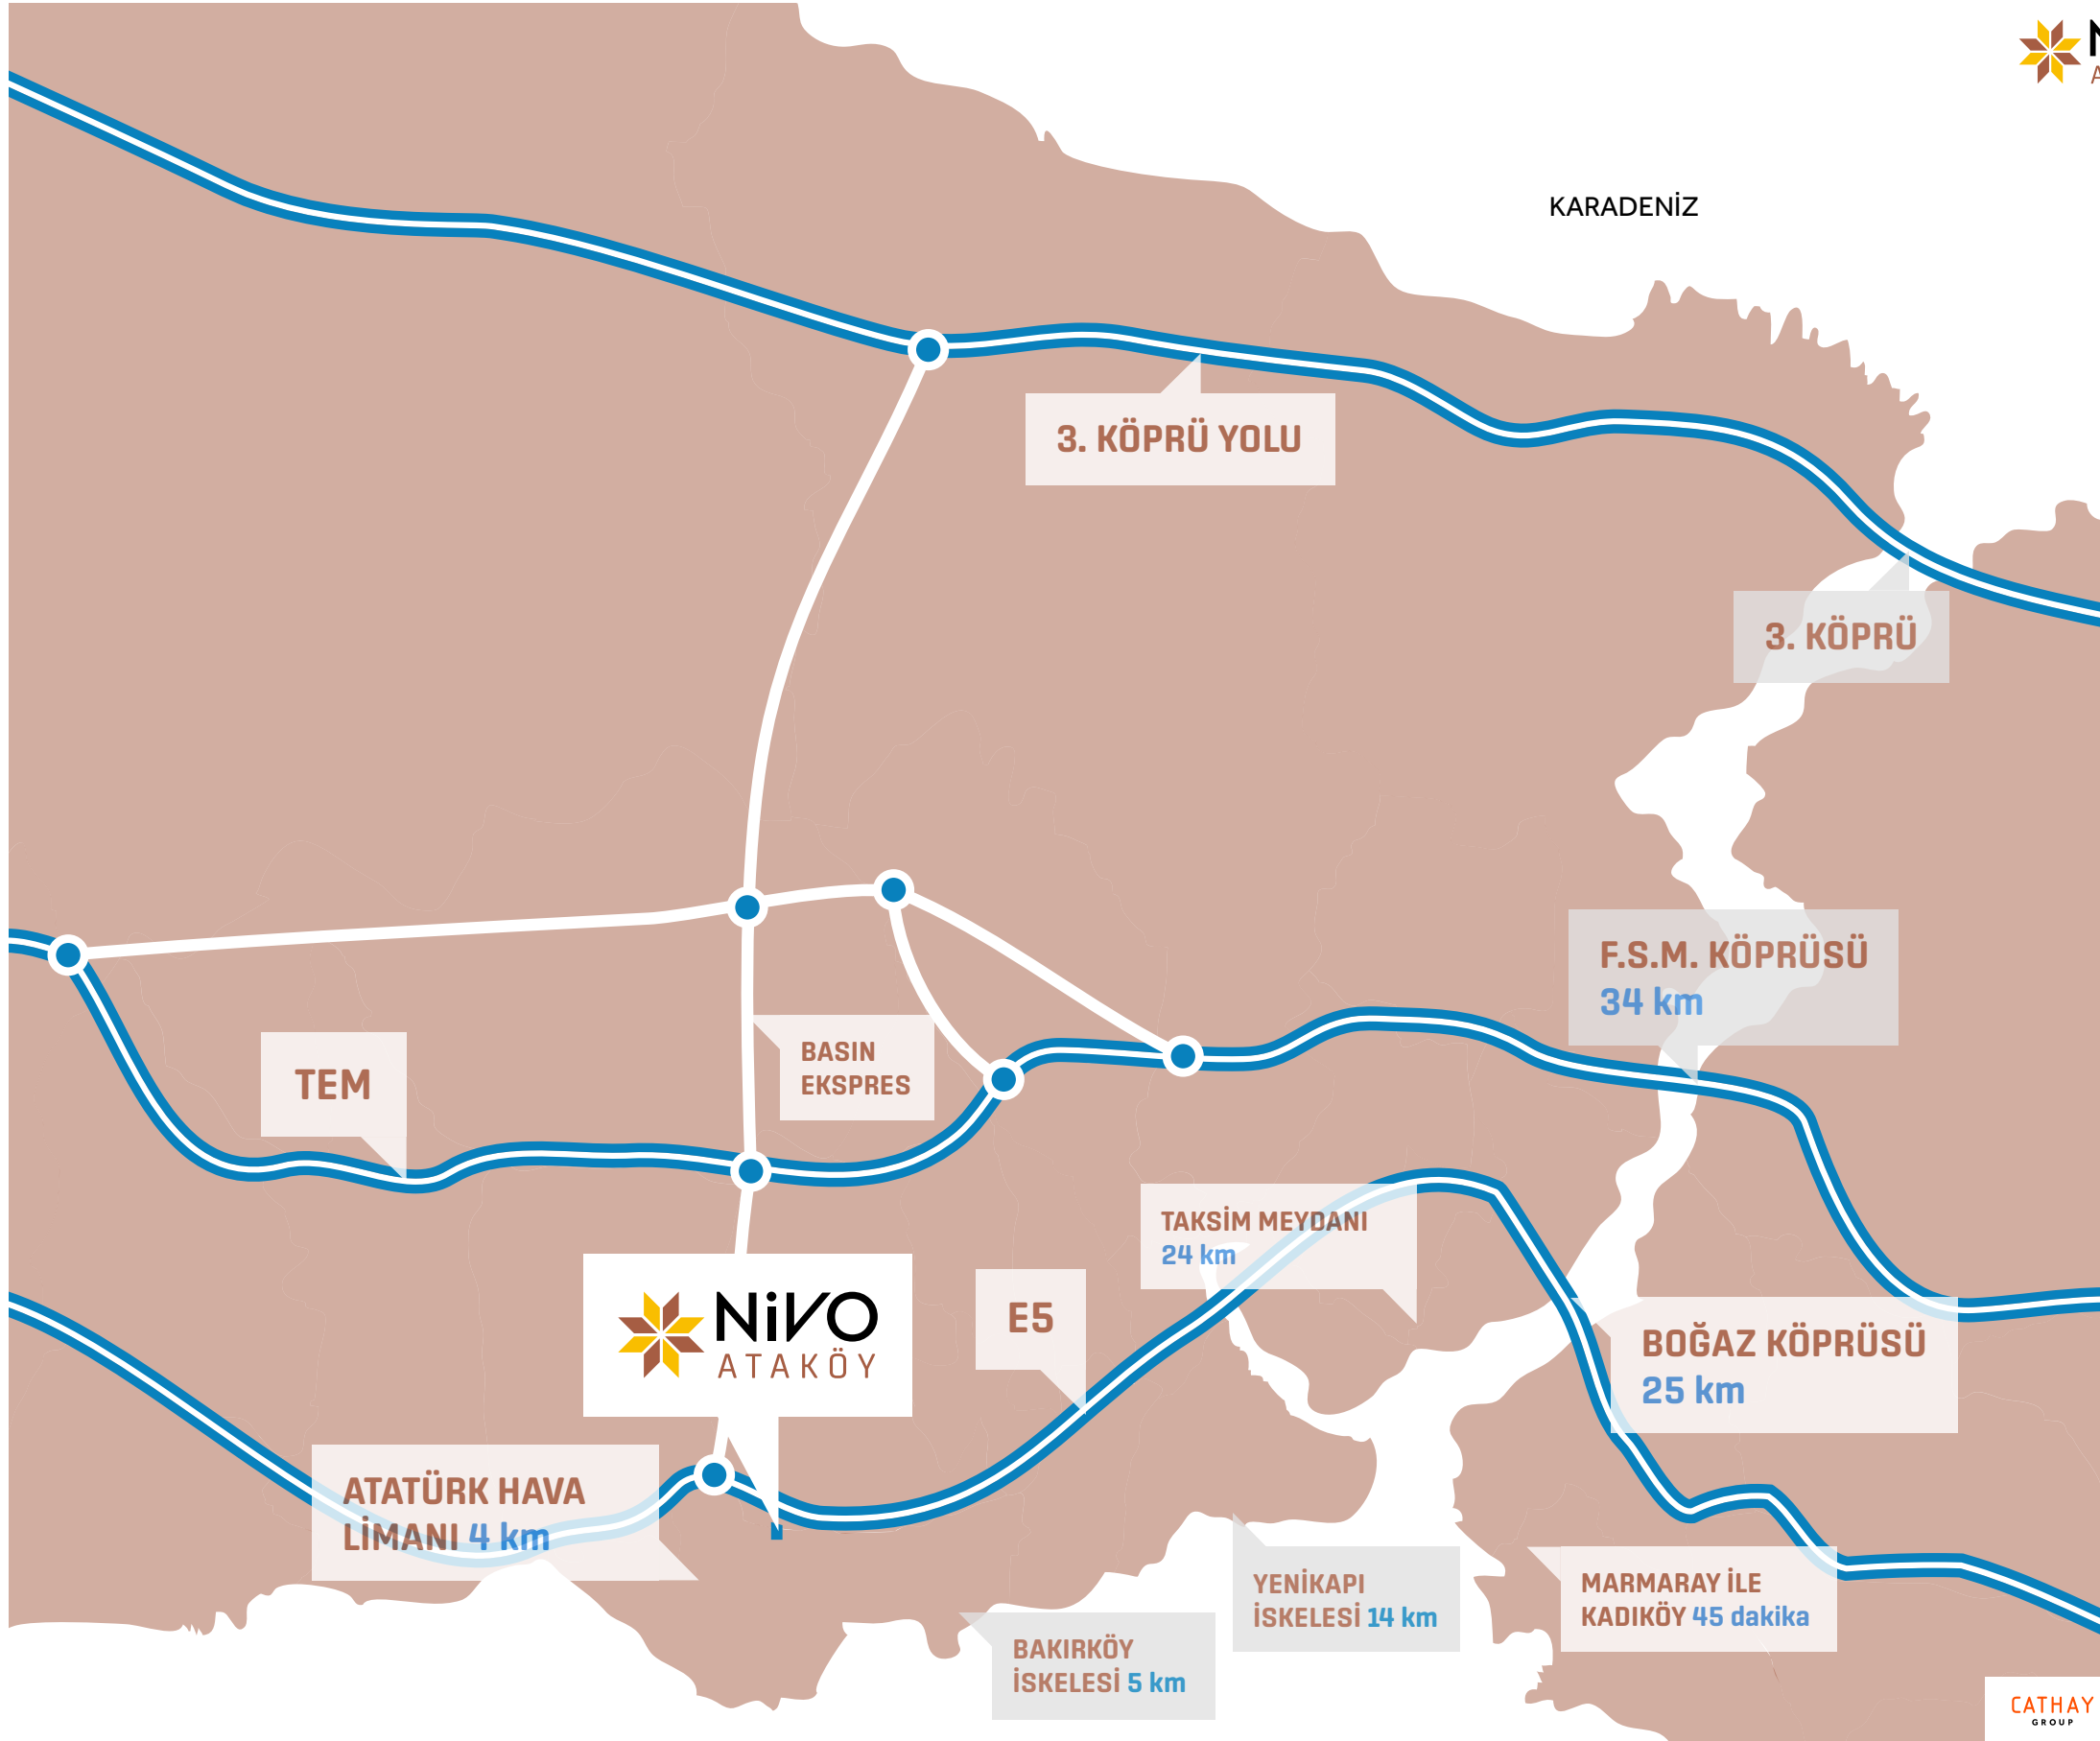

KARADENİZ

ESKİ ATAKÖYLÜLER BİLİR...

ATAKÖY'E YATIRIM YAPMAK, MODASI GEÇMEYEN BİR SEÇİMDİR.

Nivo Ataköy, İstanbul'da eğitim, hizmet ve ticaret sektörünün en yoğun olduğu hatta, Bahçelievler ve Bakırköy'ün keşim noktasında yükseliyor. Atatürk Havalimanı, E-5, TEM ve Basın Ekspres Yolu'na yakınlığıyla dikkat çekiyor. Metro ve metrobüs hatlarına komşu olan Nivo Ataköy, şehrin önemli noktalarına kısa sürede ulaşım imkanı sunuyor. Ulaşım ağı, konut projeleri, iş merkezleri, oteller, fuar alanları ve alışveriş olanakları ile her yıl daha fazla gelişen bir semte yatırım yapma fırsatı veriyor.

Nivo Ataköy'le şimdi doğru yere yatırım yapma sırası sizde.